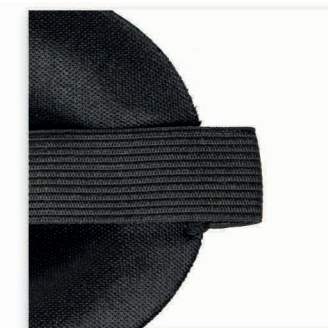

Taśma ochronna