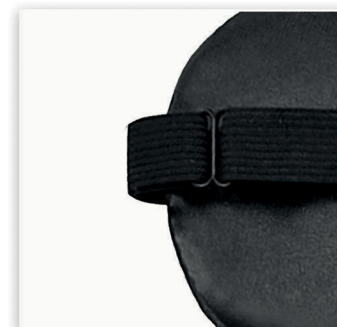

Ergonomiczna

100% zaciemnienie

Konstrukcja 3D

Regulowane  
zapięcie

# MASKA NA OCZY EXTRA SOFT

KOD PRODUCENTA:	EM-SLK01
MARKA:	Waya
MATERIAŁ:	Imitacja jedwabiu: poliester
WYMIARY:	21x10 cm
WAGA:	30 g
MINIMUM LOGISTYCZNE:	10 szt

KOD PRODUCENTA:	EM-SLK03
MARKA:	Waya
MATERIAŁ:	Imitacja jedwabiu: poliester
WYMIARY:	21x10 cm
WAGA:	30 g
MINIMUM LOGISTYCZNE:	10 szt

## Waya Sleep Mask Soft

Maski na oczy pomagają naszemu organizmowi w naturalny sposób szybciej zasypiać i zasypiać głębiej przez całą noc. Konstrukcja radiana w kształcie litery S została dostosowana do skrzydełka nosa, co zapewnia większą wygodę i nie przepuszcza światła, stwarzając w ten sposób przyjazne środowisko do spania.

100% zaciemnienie

Estetyczne wykończenie

Delikatny materiał

Regulowana opaska